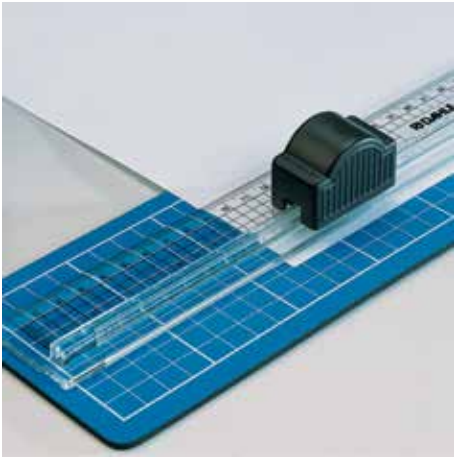

Urządzenia do cięcia papieru 350

Długość cięcia 310 mm

Grubość cięcia 0,3 mm

Wydajność cięcia 3 kartki

Rozmiar blatu (wymiary zewnętrzne) 380 x 100 mm

- Stabilna mata do cięcia ze zintegrowanym nożykiem do szybkiego i precyzyjnego cięcia
- Praktyczne ostrze krążkowe w plastikowej głowicy do cięcia w obu kierunkach
- Docisk ręczny do szybkiego przytrzymania ciętego materiału
- 362: Zestaw kreatywny do cięcia zygzakowego i perforacji dostępny opcjonalnie

Numer artykułu	Typ	Długość cięcia w mm	DIN	Wysokość cięcia w mm	Wydajność cięcia arkuszy A4 70 g/m ² 3	Wymiary zewnętrzne blatu w mm	Kolory	EAN
00350-20034	Urządzenia do cięcia papieru	310	A4	0,3	3	100 x 380		4007885003504

Urządzenia do cięcia papieru 350

Stabilna mata dająca bezpieczną powierzchnię do cięcia